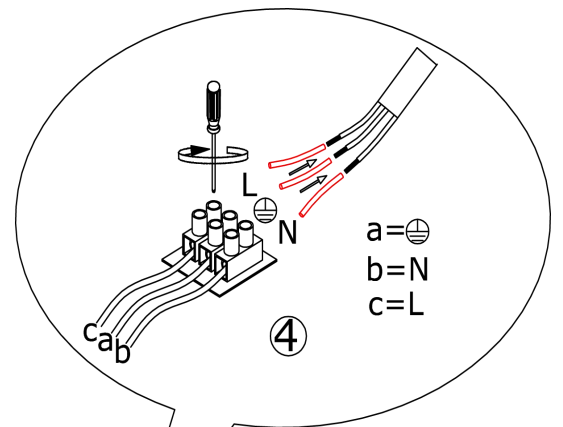

LED

t

T_k

0,8 W
120 lm
6,5 W
510 lm
20.000 h
3.000 K
15.000 x
<0,5 s

833575

230V/50Hz ~

6x LED-Board 6V DC / 0,8W

①

3x

2x

2x

1x

2x

⑦

Paul Neuhaus GmbH
Olakenweg 36 · 59457 Werl
Germany

Paul Neuhaus