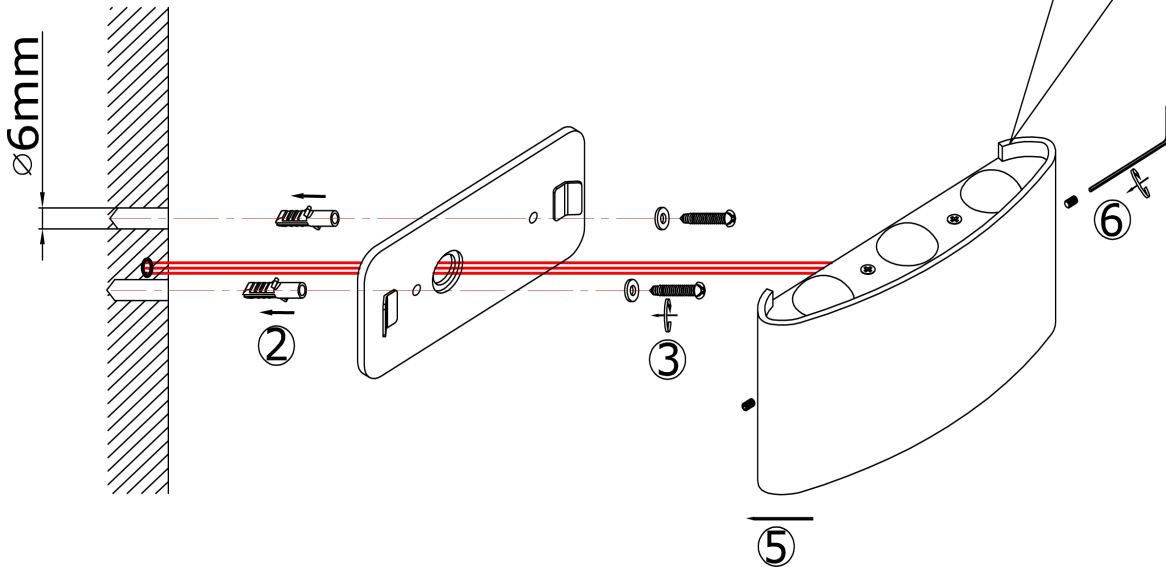

LED

t

T_k

0,8 W
120 lm
6,5 W
510 lm
20.000 h
3.000 K
15.000 x
<0,5 s

833575

230V/50Hz ~

6x LED-Board 6V DC / 0,8W

①

3x

2x

2x

1x

2x

⑦

Paul Neuhaus GmbH
Olakenweg 36 · 59457 Werl
Germany

Paul Neuhaus