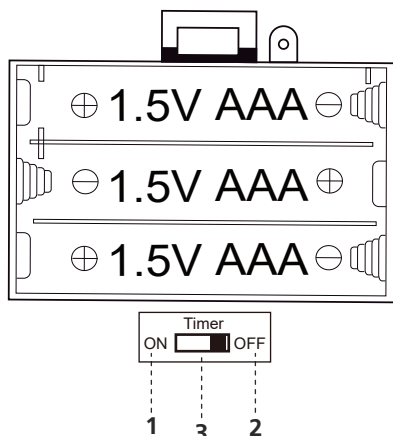

Artikelnummer: 150.031001/150.031002/150.031003

LED-Kerze

Bitte vor dem Produktgebrauch aufmerksam lesen und für den zukünftigen Bedarf behalten!!

 Nur für den Innengebrauch!

* Dieses Set wird betrieben durch 3xAAA Batterien

Mit 6 Stunden
Timer

Batterie-Box Funktion

Dies ist ein 3-Wege ON-/OFF/Timer-Schalter. Es gibt 3 Positionen bei dem Schalter: 1. ON, 2. OFF, 3. Timer

1. ON: Die Beleuchtung ist Kontinuierlich an.

2. OFF: Die Beleuchtung ist ausgeschaltet.