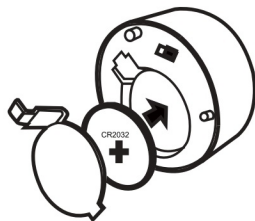

Artikelnummer: 150.030148/150.030149/150.030150/150.030151

LED-Echtwachskerze

Bitte vor dem Produktgebrauch aufmerksam lesen und für den zukünftigen Bedarf behalten!!

Nur für den Innengebrauch!

* Dieses Set wird betrieben durch 1x CR2032 Batterien

* Batterien im Lieferumfang enthalten

Anweisung zu den Batterien

1) Setzen Sie neue Batterien ein. Achten Sie dabei darauf, die Batterien entsprechend den Plus- und Minuszeichen im Batteriefach richtig auszurichten
2) Stellen Sie das Gerät entsprechend auf ON/OFF/Timer Modus um dieses ein-/auszuschalten
3) Verwenden Sie nicht gleichzeitig alte und neue Batterien sowie Batterien verschiedener Hersteller oder verschiedener Sorten.
4) Keine wieder aufladbaren Batterie verwenden
5) Wenn das Gerät für längere Zeit nicht benutzt werden sollte, entfernen Sie die Batterien aus dem Gerät.
6) Stellen Sie das Produkt nicht in die Nähe von Flammen oder Hitze auf.

Mit 6 Stunden
Timer

Batterie-Box Funktion

Dies ist ein 3-Wege ON-/OFF/Timer-Schalter. Es gibt 3 Positionen bei dem Schalter: 1. ON, 2. OFF, 3. Timer

1. ON: Die Beleuchtung ist Kontinuierlich an.

2. OFF: Die Beleuchtung ist ausgeschaltet.

3. Timer: Die Timer-Funktion wird an dieser Position aktiviert.

Das heißt: Die Beleuchtung ist für 6 Stunden an, danach schaltet sich die Beleuchtung automatisch für 18 Stunden ab. Nach den 18 Stunden geht die Beleuchtung automatisch wieder für 6 Stunden an.

Altbatterieentsorgung!

Jeder Verbraucher ist nach der deutschen Batterieverordnung gesetzlich zur Rückgabe aller Batterien bzw. Akkus verpflichtet. Eine Entsorgung über den Hausmüll ist verboten. Alte Batterien und Akkus können unentgeltlich bei den öffentlichen Sammelstellen der Gemeinde und überall dort abgegeben werden, wo Batterien und Akkus der betreffenden Art verkauft werden.

Altbatterien enthalten wertvolle Rohstoffe, die wieder verwertet werden.

Batterien und Akkus sind mit einer durchgekreuzten Mülltonne sowie dem chemischen Symbol des Schadstoffes bezeichnet.

1 Batterie enthält Cadmium

2 Batterie enthält Quecksilber

3 Batterie enthält Blei

Die EG – Konformitätserklärungen zu diesem Artikel können Sie auf unserer Homepage www.h-p-i.de abrufen

VORSICHT:
DIESES PRODUKT IST KEIN SPIELZEUG, VON KINDERN FERNHALTEN

Symbolerklärung

Das Produkt entspricht den geltenden europäischen Richtlinien

Bitte führen Sie dieses Produkt am Ende der Lebensdauer den zur Verfügung stehenden Rückgabe- und Sammelsystemen zu.

Nur für den Einsatz im Innenbereich

Hersteller/Importeur:

Home Product Import GmbH
Graf-Zeppelin-Straße 5
D-46149 Oberhausen
www.h-p-i.de / info@h-p-i.de
www.casa-nova.eu