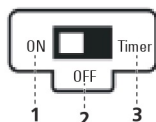

### Batterie-Box Funktion

Dies ist ein 3-Wege ON-/OFF/Timer-Schalter. Es gibt 3 Positionen bei dem Schalter: 1. ON, 2. OFF, 3. Timer

1. ON: Die Beleuchtung ist Kontinuierlich an.

2. OFF: Die Beleuchtung ist ausgeschaltet.