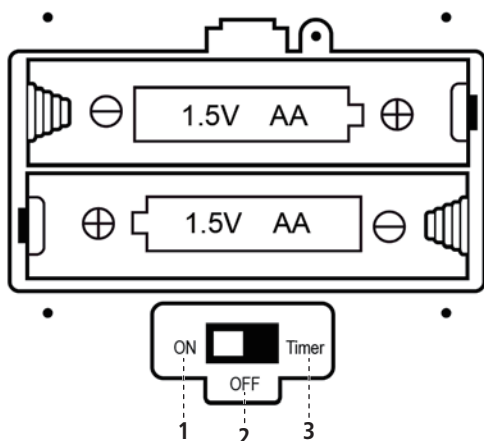

Artikel: 150.026558/150.026559/150.026560/150.026561

LED-Echtwachskerze

Bitte vor dem Produktgebrauch aufmerksam lesen und für den zukünftigen Bedarf behalten!!

 Nur für den Innengebrauch!

* Dieses Set wird betrieben durch 2xAA Batterien

Mit 6 Stunden
Timer

Batterie-Box Funktion

Dies ist ein 3-Wege ON-/OFF/Timer-Schalter. Es gibt 3 Positionen bei dem Schalter: 1. ON, 2. OFF, 3. Timer

1. ON: Die Beleuchtung ist Kontinuierlich an.

2. OFF: Die Beleuchtung ist ausgeschaltet.