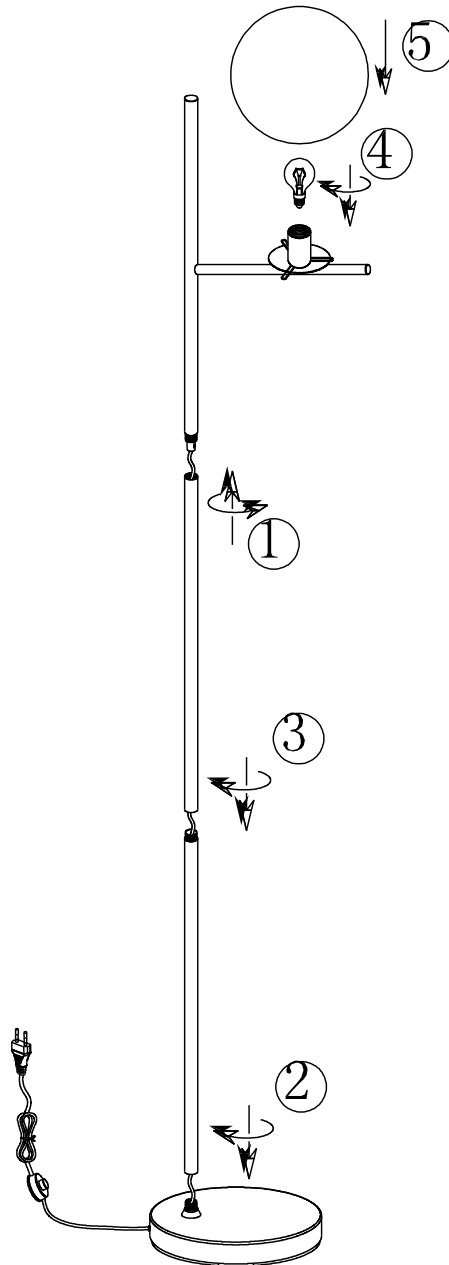

230V~50Hz
1 x E14 / max.28W