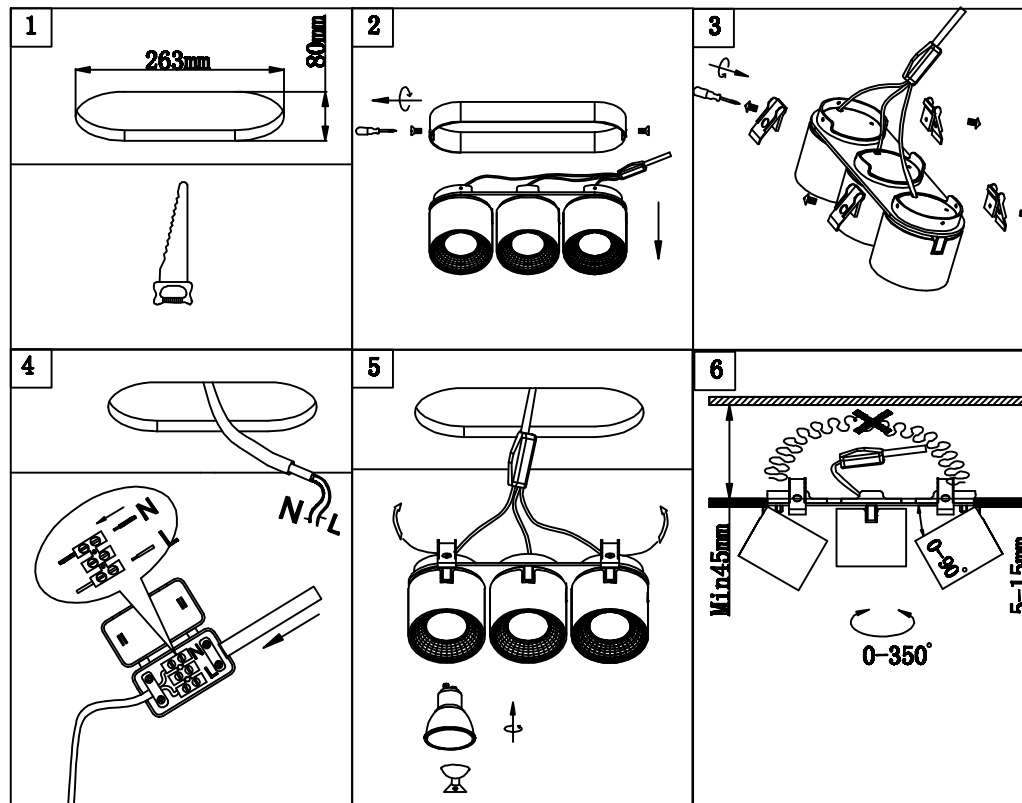

(SR) UPOZORENJE!

Prije početka montaže, pažljivo pročitajte sigurnosne upute!

(UK) ПОПЕРЕДЖЕННЯ!

Перед розбиранням, будь ласка, уважно прочитайте інструкції з техніки безпеки!

A

B

230V ~ 50Hz, 3xGU10/max.10W