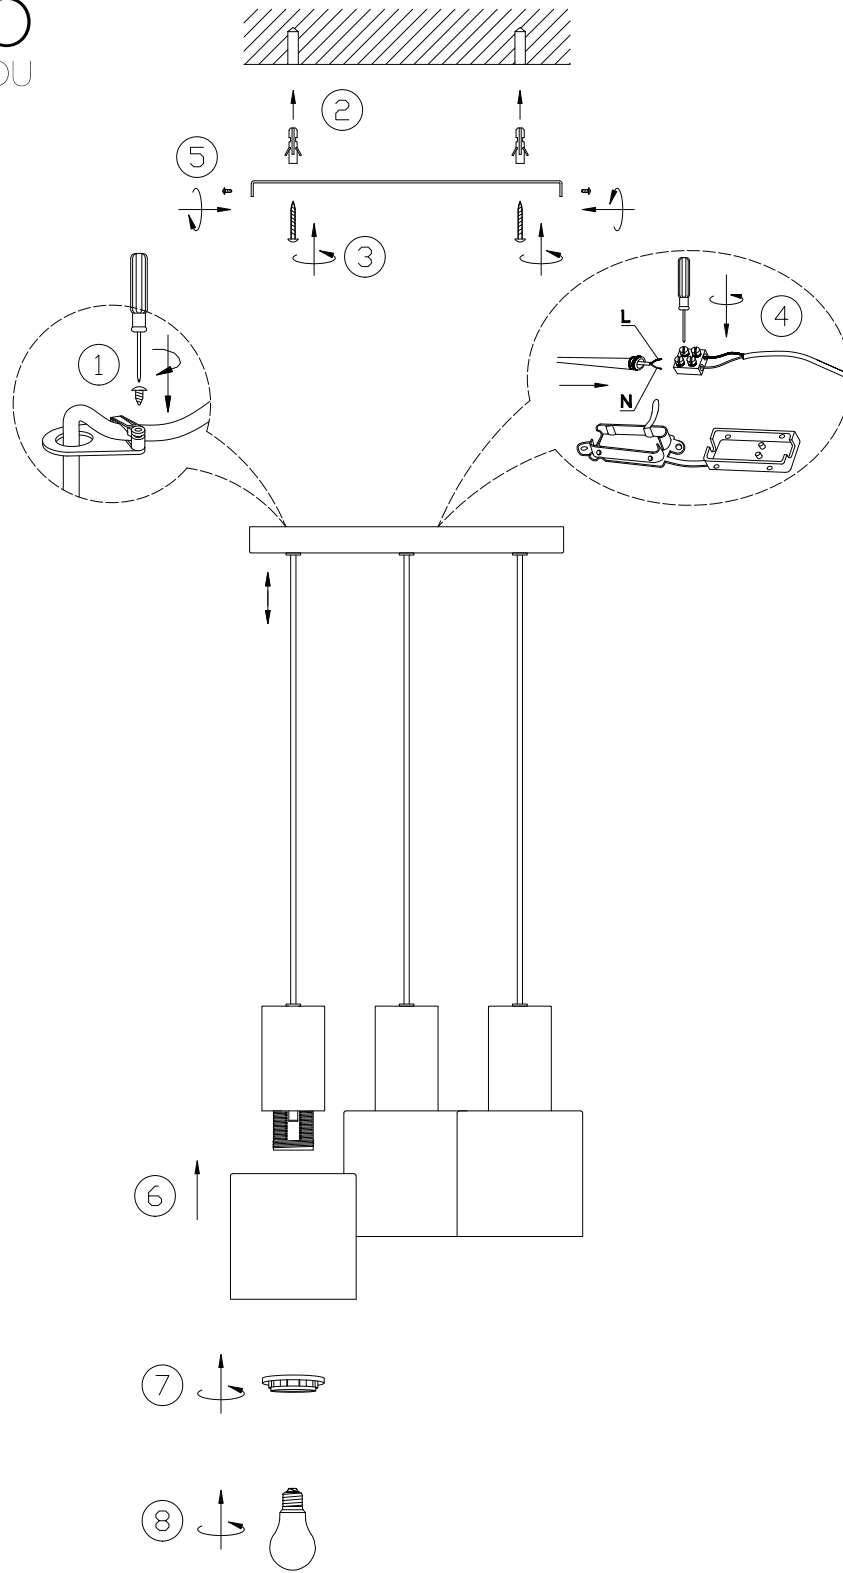

(SR) UPOZORENJE!

Prije početka montaže, pažljivo pročitajte sigurnosne upute!

(UK) ПОПЕРЕДЖЕННЯ!

Перед розбиранням, будь ласка, уважно прочитайте інструкції з техніки безпеки!

230V ~ 50Hz, 3 x E27 / max.10W