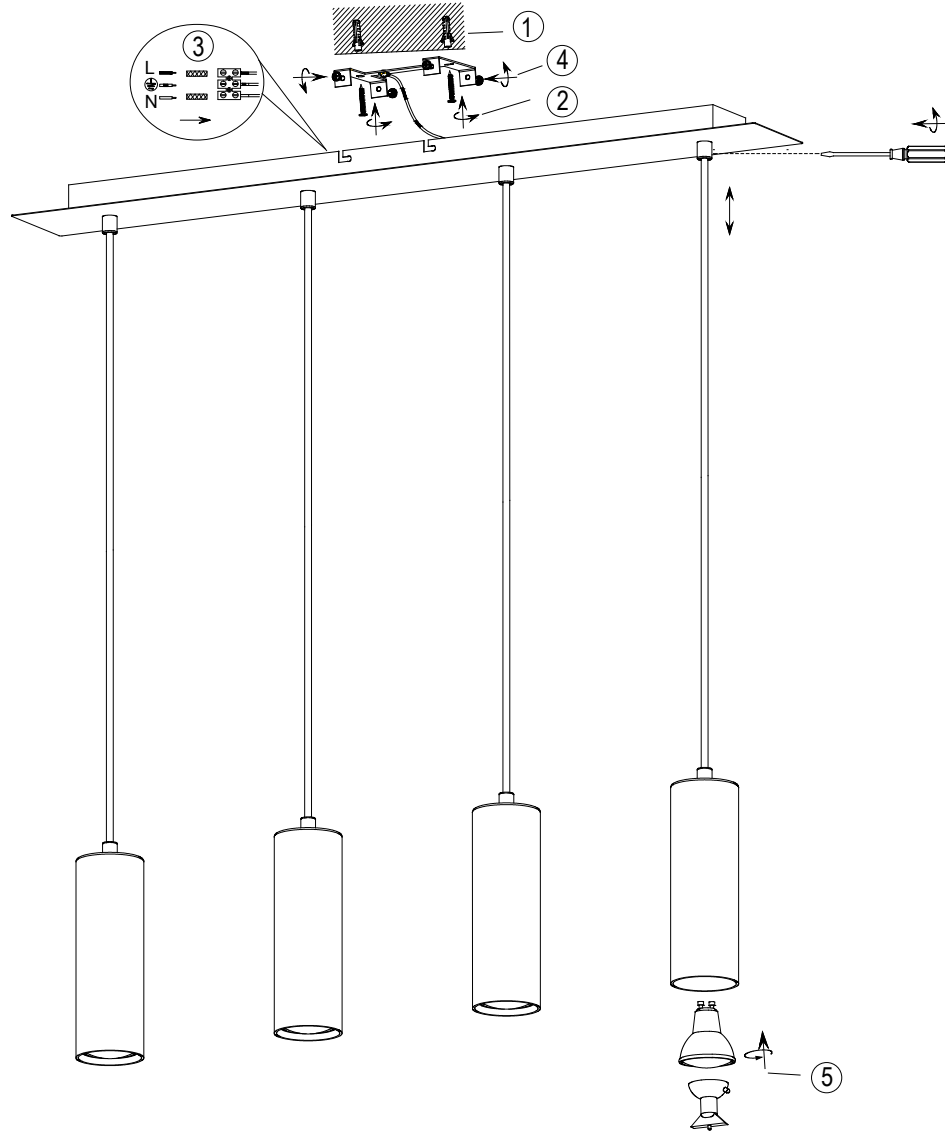

(SR) UPOZORENJE!

Prije početka montaže, pažljivo pročitajte sigurnosne upute!

230V~50Hz
4 x GU10 / max.35W

**trio-lighting.com/
312400401**