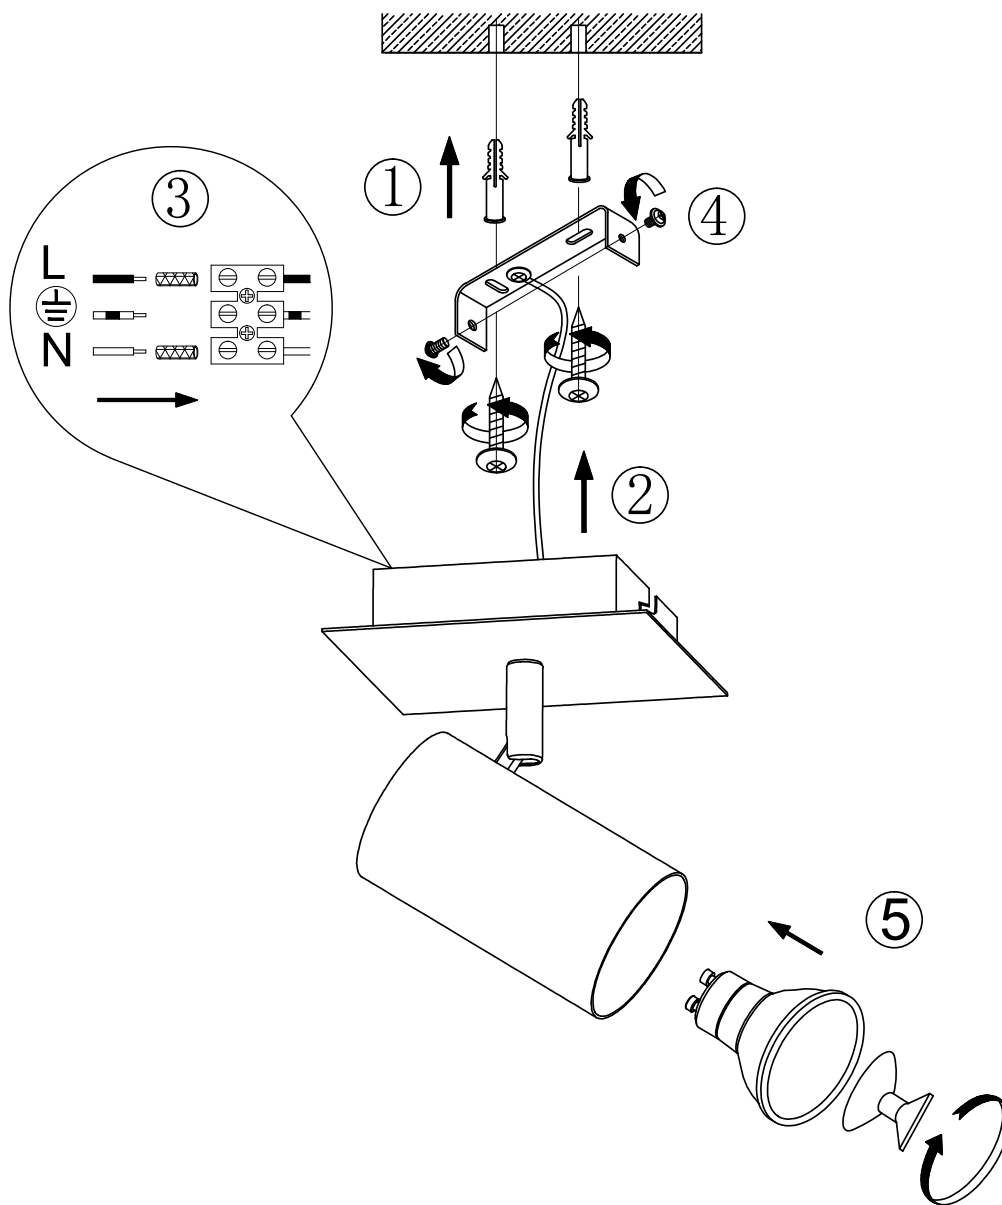

(SR) UPOZORENJE!

Prije početka montaže, pažljivo pročitajte sigurnosne upute!

(UK) ПОПЕРЕДЖЕННЯ!

Перед розбиранням, будь ласка, уважно прочитайте інструкції з техніки безпеки!

230V ~ 50Hz, 1x GU10 / max. 25W